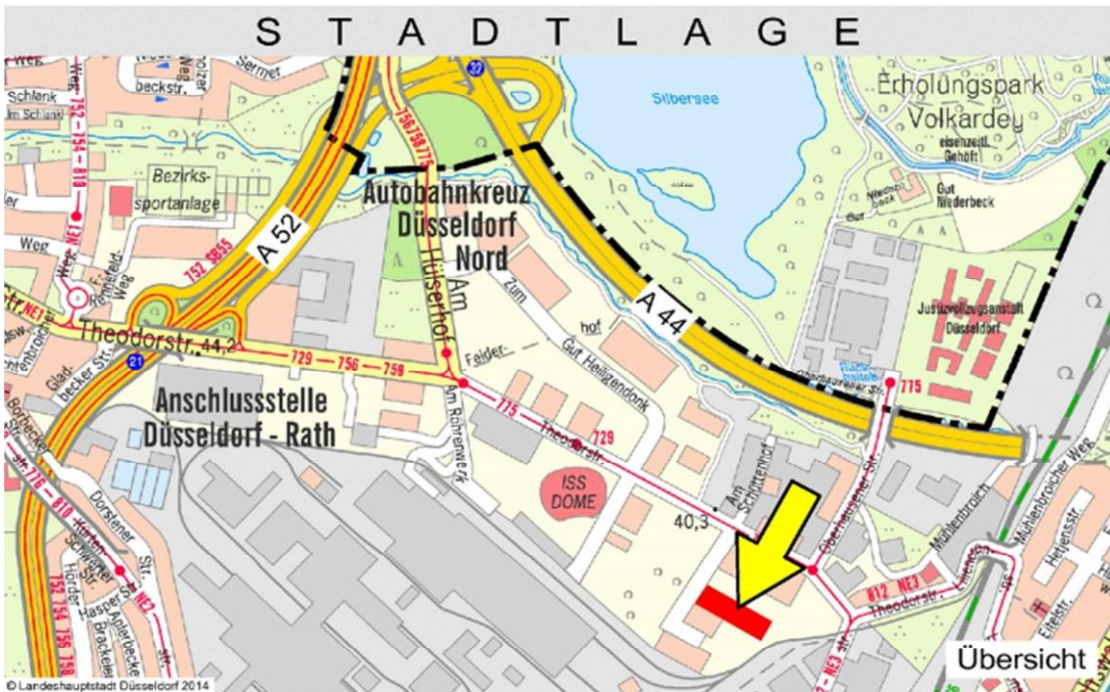

# Anfahrtsbeschreibung

## Theodorstraße 297, 40472 Düsseldorf

Der **Eingang** zu TH4 befindet zwischen der Abfahrt in die Tiefgarage und dem Tor neben TH2. Telefon Sekretariat: 0211 69990900