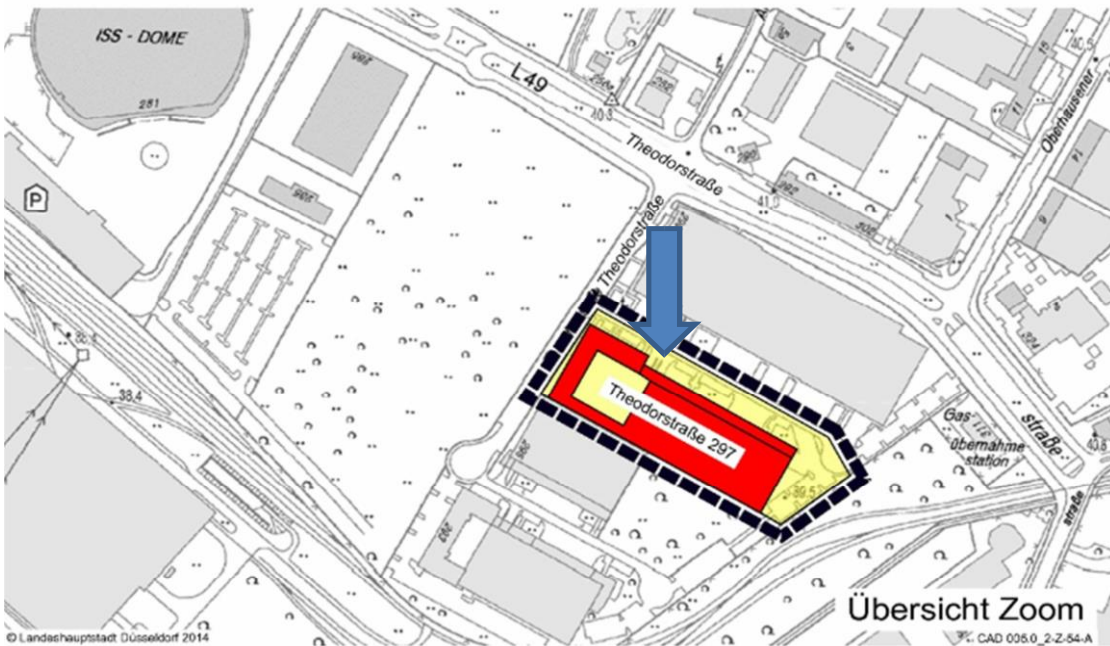

# Anfahrtsbeschreibung

## Theodorstraße 297, 40472 Düsseldorf

Der **Eingang** zu TH4 befindet zwischen der Abfahrt in die Tiefgarage und dem Tor neben TH2. Telefon Sekretariat: 0211 69990900