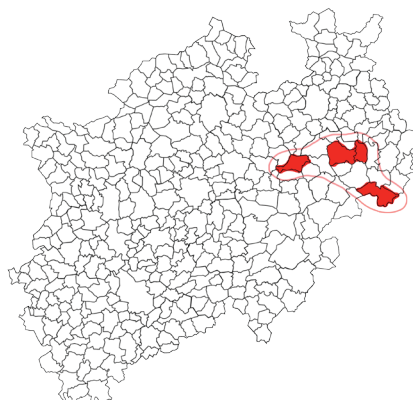

StadtUmland.NRW

Zukunftskonzepte für Großstädte und ihre
Nachbarkommunen im Metropolraum
Nordrhein-Westfalen

Ausgewählte Stadtumlandverbünde
für die zweite Phase

Stadt Umland Netzwerk

Beteiligte Großstädte

BonnUmland – shareregion

Beteiligte Großstädte

Bonn

Beteiligte Umlandgemeinden

Alfter, Bad Honnef, Bornheim, Hennef, Königswinter, Meckenheim, Niederkassel, Rheinbach, Sankt Augustin, Siegburg, Swisttal, Troisdorf, Wachtberg

Beteiligte Kreise

Oberbergischer Kreis, Kreis Mettmann, Rheinisch-Bergischer Kreis

RegioNetzWerk

Beteiligte Großstädte

Duisburg, Düsseldorf, Krefeld

Beteiligte Umlandgemeinden

Meerbusch, Ratingen

Beteiligte Kreise

Sonstige Beteiligte

Stadtregion Münster

Regiopolregion Paderborn

Beteiligte Großstädte

Paderborn

Beteiligte Umlandgemeinden

Altenbeken, Lippstadt, Warburg

**Ministerium für Bauen, Wohnen, Stadtentwicklung und
Verkehr des Landes Nordrhein-Westfalen**