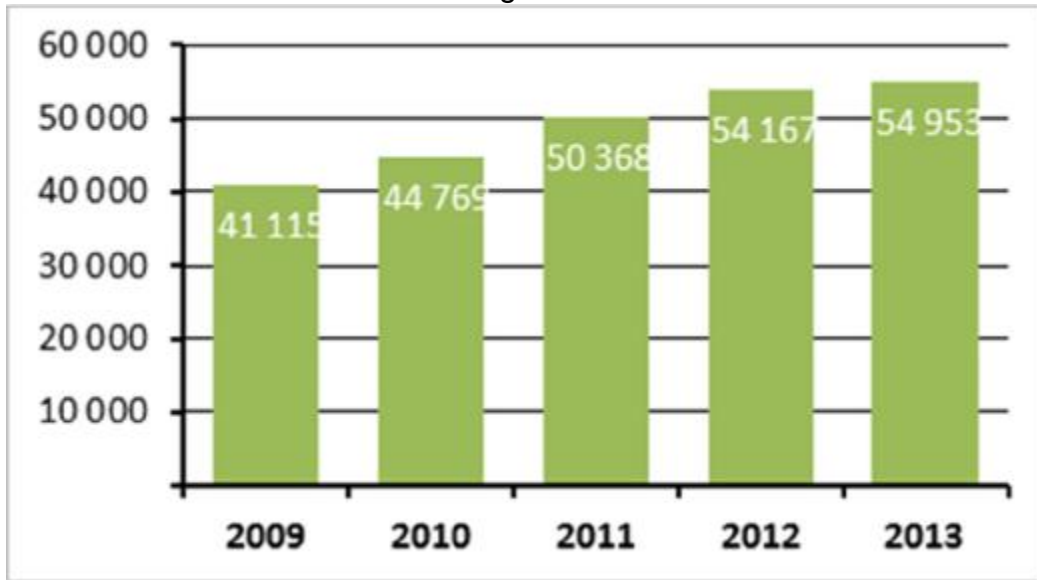

Wohnungseinbrüche

Computerkriminalität

### Gewaltkriminalität

### Tatverdächtigenbelastungszahl unter 21-Jährige

Tatverdächtige pro 100.000 Einwohner der 8- bis unter 21-Jährigen