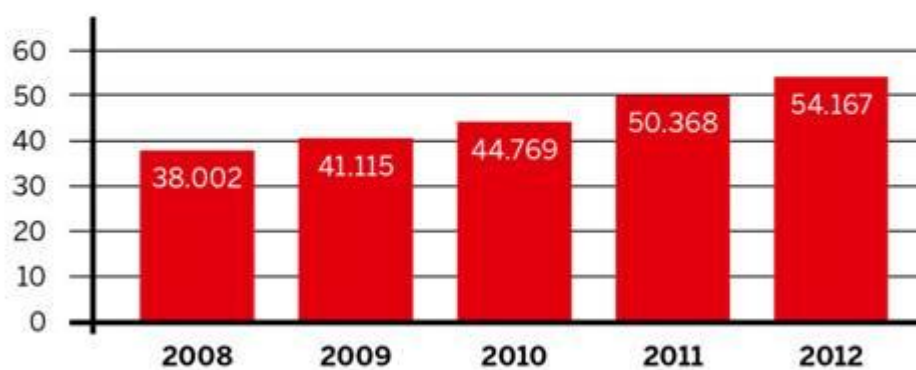

## Computerkriminalität

Entwicklung der Computerkriminalität in Nordrhein-Westfalen von 2008–2012

Angaben in absoluten Zahlen

Datenbasis: Polizeiliche Kriminalstatistik NRW für das Jahr 2012

## Wohnungseinbruch

Entwicklung der Fallzahlen Wohnungseinbruch in Nordrhein-Westfalen von 2008–2012

Angaben in absoluten Zahlen

Datenbasis: Polizeiliche Kriminalstatistik NRW für das Jahr 2012

## Gewaltkriminalität

Entwicklung der Gewaltkriminalität in Nordrhein-Westfalen von 2008–2012

Angaben in absoluten Zahlen

Datenbasis: Polizeiliche Kriminalstatistik NRW für das Jahr 2012

## Gefährliche und schwere Körperverletzungen

Entwicklung der gefährlichen und schweren Körperverletzungen in Nordrhein-Westfalen von 2008 - 2012

Angaben in absoluten Zahlen

Datenbasis: Polizeiliche Kriminalstatistik NRW für das Jahr 2012