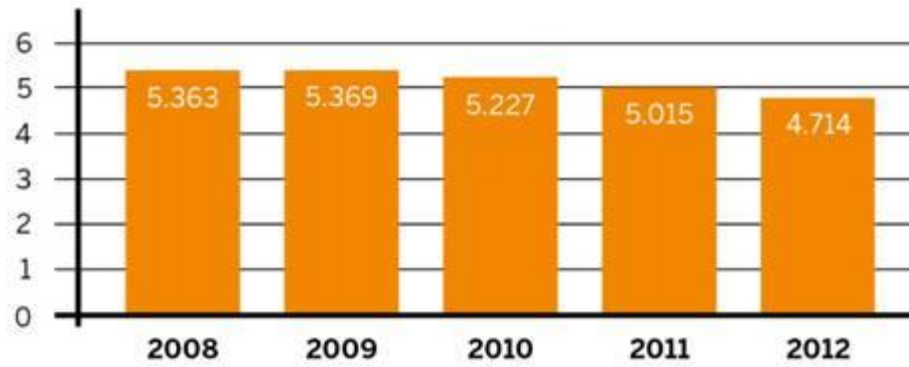

## Gewaltkriminalität

Entwicklung der Gewaltkriminalität in Nordrhein-Westfalen von 2008–2012

Angaben in absoluten Zahlen

Datenbasis: Polizeiliche Kriminalstatistik NRW für das Jahr 2012

## Gefährliche und schwere Körperverletzungen

Entwicklung der gefährlichen und schweren Körperverletzungen in Nordrhein-Westfalen von 2008 - 2012

Angaben in absoluten Zahlen

Datenbasis: Polizeiliche Kriminalstatistik NRW für das Jahr 2012

## Tatverdächtigenbelastungszahlen < 21 Jahre

Entwicklung der Tatverdächtigenbelastungszahlen (TVBZ) der unter 21-Jährigen in Nordrhein-Westfalen von 2008–2012

TVBZ pro 100.000 Einwohner der 8 bis unter 21-Jährigen in absoluten Zahlen