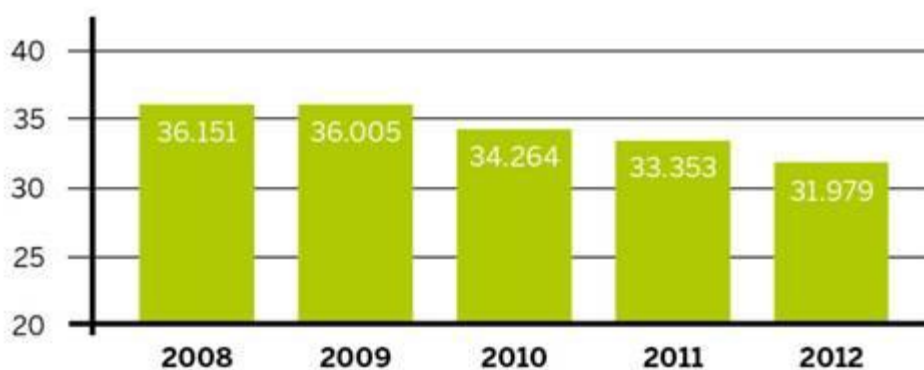

## Wohnungseinbruch

Entwicklung der Fallzahlen Wohnungseinbruch in Nordrhein-Westfalen von 2008–2012

Angaben in absoluten Zahlen

Datenbasis: Polizeiliche Kriminalstatistik NRW für das Jahr 2012

## Gewaltkriminalität

Entwicklung der Gewaltkriminalität in Nordrhein-Westfalen von 2008–2012

Angaben in absoluten Zahlen

Datenbasis: Polizeiliche Kriminalstatistik NRW für das Jahr 2012

## Gefährliche und schwere Körperverletzungen

Entwicklung der gefährlichen und schweren Körperverletzungen in Nordrhein-Westfalen von 2008 - 2012

Angaben in absoluten Zahlen

Datenbasis: Polizeiliche Kriminalstatistik NRW für das Jahr 2012

## Tatverdächtigenbelastungszahlen < 21 Jahre

Entwicklung der Tatverdächtigenbelastungszahlen (TVBZ) der unter 21-Jährigen in Nordrhein-Westfalen von 2008–2012

TVBZ pro 100.000 Einwohner der 8 bis unter 21-Jährigen in absoluten Zahlen