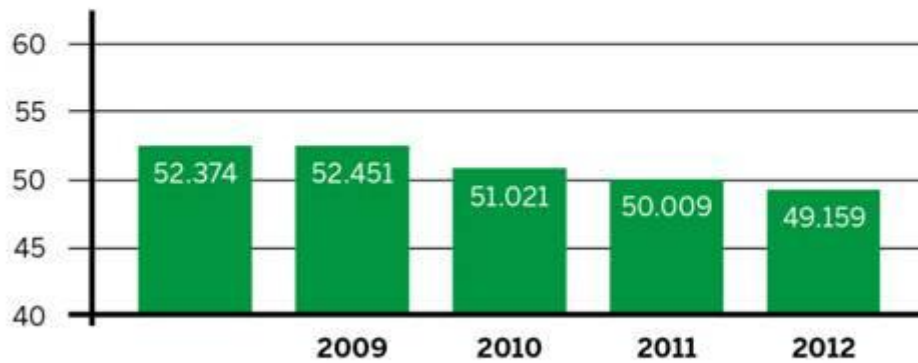

## Computerkriminalität

Entwicklung der Computerkriminalität in Nordrhein-Westfalen von 2008–2012

Angaben in absoluten Zahlen

Datenbasis: Polizeiliche Kriminalstatistik NRW für das Jahr 2012

## Wohnungseinbruch

Entwicklung der Fallzahlen Wohnungseinbruch in Nordrhein-Westfalen von 2008–2012

Angaben in absoluten Zahlen

Datenbasis: Polizeiliche Kriminalstatistik NRW für das Jahr 2012

## Gewaltkriminalität

Entwicklung der Gewaltkriminalität in Nordrhein-Westfalen von 2008–2012

Angaben in absoluten Zahlen

Datenbasis: Polizeiliche Kriminalstatistik NRW für das Jahr 2012

## Gefährliche und schwere Körperverletzungen

Entwicklung der gefährlichen und schweren Körperverletzungen in Nordrhein-Westfalen von 2008 - 2012

Angaben in absoluten Zahlen

Datenbasis: Polizeiliche Kriminalstatistik NRW für das Jahr 2012