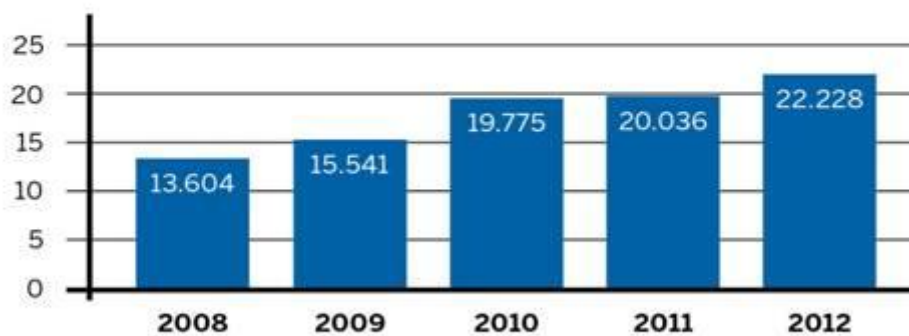

## Computerkriminalität

Entwicklung der Computerkriminalität in Nordrhein-Westfalen von 2008–2012

Angaben in absoluten Zahlen

Datenbasis: Polizeiliche Kriminalstatistik NRW für das Jahr 2012

## Wohnungseinbruch

Entwicklung der Fallzahlen Wohnungseinbruch in Nordrhein-Westfalen von 2008–2012

Angaben in absoluten Zahlen

Datenbasis: Polizeiliche Kriminalstatistik NRW für das Jahr 2012

## Gewaltkriminalität

Entwicklung der Gewaltkriminalität in Nordrhein-Westfalen von 2008–2012

Angaben in absoluten Zahlen

Datenbasis: Polizeiliche Kriminalstatistik NRW für das Jahr 2012